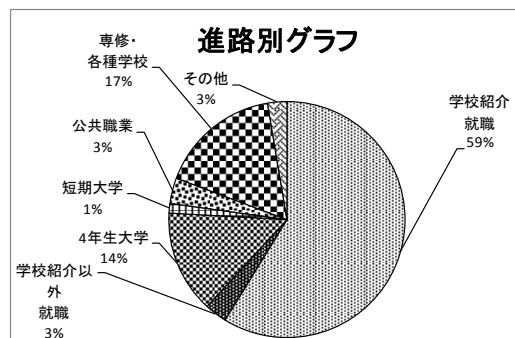

## 平成25年度卒業生の進路

平成25年度は就職者が62%、進学者が36%という割合となりました。平成25年度の求人企業数は486社、728名の求人があり、県内の製造業中心に就職しています。進学では本年は国公立への進学者はいませんでした。

<b>卒業生数</b>	<b>228名</b>
<b>【就職】</b>	
	<b>141名 (61.8%)</b>
学校紹介	134名
学校紹介以外	7名
<b>【その他】6名</b>	

<b>【進学】</b>	
	<b>81名 (35.5%)</b>
四年制大学	32名
短期大学	3名
職能短大等	8名
専修学校等	38名