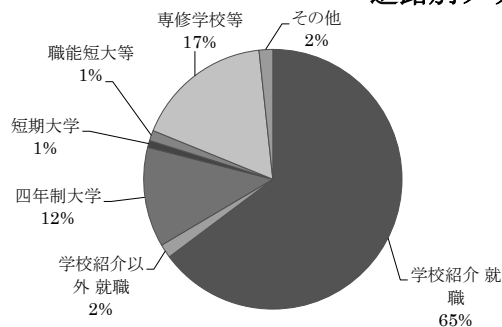

平成26年度卒業生の進路

平成26年度は就職者が62%、進学者が36%という割合となりました。平成26年度の求人企業数は543社、825名の求人があり、県内の製造業中心に就職しています。進学では本年は国公立への進学者はいませんでした。

卒業生数 233名

【就職】

155名 (67%)

学校紹介 151名

学校紹介以外 4名

【その他】4名

【進学】

74名 (32%)

四年制大学 29名

短期大学 2名

職能短大等 3名

専修学校等 40名

進路別グラフ

平成26年度の就職先