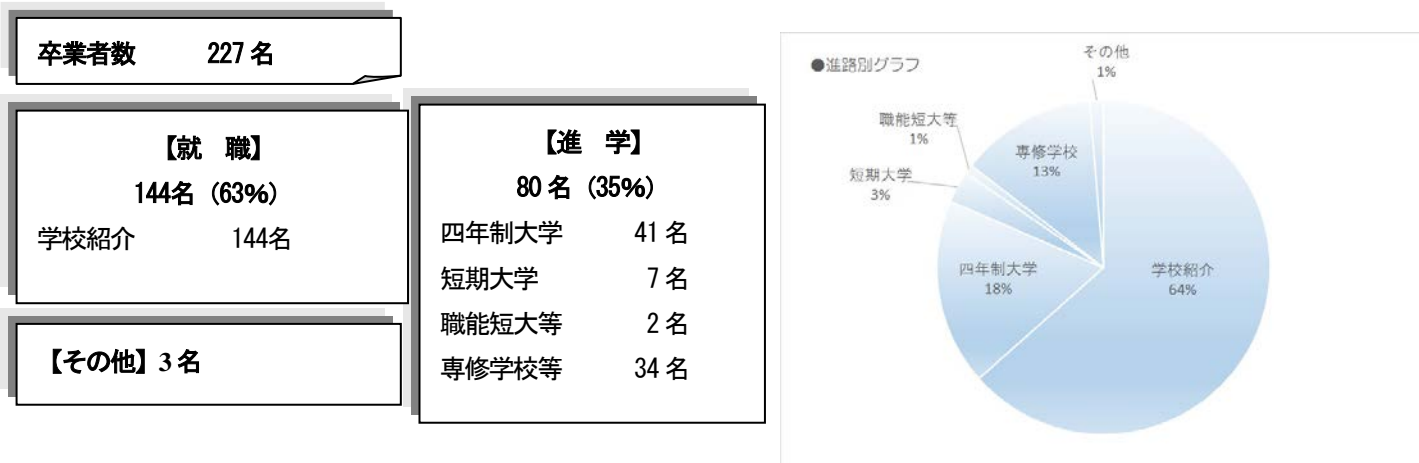

平成28年度卒業生の進路

平成28年度は就職者が63%、進学者が35%という割合となりました。求人企業数は842社、1182名の求人があり、県内の製造業中心に就職しています。進学では大学・短大・専門学校とも理系、文系両方に進学しています。

平成28年度の就職先 (順不同)

(株)アイゼン アキレス(株) 旭化成(株) 安全索道(株) (株)イシダ (株)イトーキ イワタニカートリッジガス(株) エイエフティー(株) 利昌工業(株)
 (株)h&b (株)カネカサンスパイス カルビー(株) (財) 関西電気保安協会 関西電力(株) キヤノンマシナリー(株) 京セラ(株) (株)ロッテ本社
 金属技研(株) (株)きんでん (株)金陽社 グリーン近江農業協同組合 呉羽テック(株) ケイミュー(株) (独) 国立印刷局 淀川ヒューテック(株)
 コマツキャブテック(株) 佐川印刷(株) 三栄源エフ・エフ・アイ(株) (株)三社電機製作所 (株)JR 西日本交通サービス ユニキャリア(株) 名城食品(株)
 (株)島津製作所 島津プレジジョンテクノロジー(株) 昭和アルミニウム缶(株) 昭和電工パッケージング(株) シライ電子工業(株) メタルアート(株)
 スリーハート・コーポレーション(株) (財) 滋賀八幡病院 象印ファクトリー・ジャパン(株) 大王パッケージ(株) ムラテックメカトロニクス(株)
 ダイキンレクザムエレクトロニクス(株) 大日精化工業(株) ダイハツ工業(株) ダイハツディーゼル(株) (株)ダイフク (株)セキ関西 山脇製菓(株)
 タカラベルモント(株) 立川ブラインド工業(株) (株)たねや 中国塗料(株) (株)T&K TOKA (株)ティラド (株)寺嶋製作所 三菱日立ツール(株)
 デンヨー(株) 東海電設(株) 利工社寺 松尾バルブ工業(株) 東洋アルミニウム(株) 東洋ガラス(株) 東洋製罐(株) トヨタ自動車(株) (株)村田製作所
 (株)ナイキ (株)ナカサク 中野製薬(株) ナミコー(株) 西日本高速道路(株) 西日本高速道路エンジニアリング関西(株) (株)ホームコーポレーション
 西日本旅客鉄道(株) ニチュ三菱フォークリフト(株) 日清化成(株) 日伸工業(株) 日清食品(株) 日新製菓(株) 日新電機(株) 富士車輛(株) パイン(株)
 日精工業(株) 日本精工(株) 日本電気硝子(株) 日本郵便(株) 日本カーボン(株) (株)日本ネットワークサポート日本発条(株) (株)ブリヂストン
 京セラメディカル(株) ネグロス電工(株) バイエル薬品(株) パナソニック(株)アプライアンス社 パナホーム(株) 富士シート(株) (株)フクヤマ電設
 パナソニック(株) エコソリューションズ社 (株)日立建機ティエラ (株)ヒラカワ 平田機工(株) (株)マイスターエンジニアリング