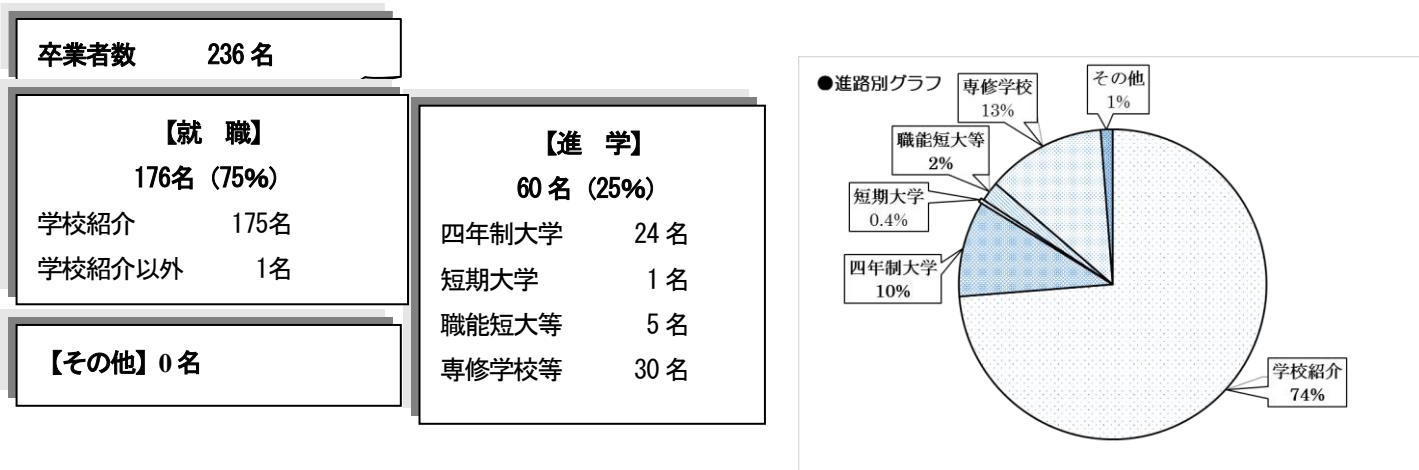

平成29年度卒業生の進路

平成29年度は就職者が75%、進学者が25%という割合となりました。求人企業数は1219社、1456名の求人があり、県内の製造業中心に就職しています。進学では大学・短大・専門学校とも理系、文系両方に進学しています。

平成29年度就職先 (順不同)

(株)ダイフク タカラスタンダード(株) パナソニックホームズ(株) エンゼルプレイングカード製造(株) 島津プレジジョンテクノロジー(株)
 (株)オーケーエム パナソニック(株)アプライアンス社 (株)メタルアート 旭化成住工(株) (株)関西オークラ エイエフティー(株) 日清化成(株)
 日光精器(株) ダイハツディーゼル(株) (株)秋村組 京セラ(株) センカ(株) 大日精化工業(株) トクデン(株) 三菱日立ツール(株) 日本カーボン(株)
 キヤノンマシナリー(株) 東洋電機製造(株) 富士シート(株) ネグロス電工(株) 富士車輛(株) (株)イトーキ 積水水口化工(株) 三菱ロジスネクスト(株)
 森下仁丹(株) (株)宮本電気 (株)ゴーシュー (株)金陽社 JNC ファイバース(株) (株)トッパンエレクトロニクスプロダクツ (株)日本ネットワークサポ
 ート 川重冷熱工業(株) (株)村田製作所 東洋アルミニウム(株) ケイミュー(株) (株)島津製作所 サイデン化学(株) 西日本電気テック(株) 明石機械工
 業(株) 青樹会滋賀八幡病院 シマダヤ西日本(株) (株)堀場製作所 (株)アークレイファクトリー ダイキンレクザムエレクトロニクス(株) トヨタ紡
 織 (株)利昌工業 (株)佐川急便(株) (株)イシダ パナソニック(株)エコソリューションズ社 (株)寺嶋製作所 (株)テクノスマート (株)ファンケル美健
 シキボウ(株) ダイハツ工業(株) 日本発条(株) フジテック(株)Big Wing (株)コクヨ工業 一圓テクノス(株) (株)カネカサンスパイス (株)佐藤医科器機製
 作所 三栄源エフ・エフ・アイ(株) (株)たねや タカラベルモント(株) (株)アイゼン 日新電機(株) 日本電気硝子(株) 日伸工業(株) 東洋製罐(株) 日本紙
 管工業(株) 立川ブラインド工業(株) アキレス(株) 大王パッケージ(株) DOWA サーモエンジニアリング(株) ニプロ(株) カルビー(株) 東レ・プレジ
 ジョン(株) 滋賀積水樹脂(株) 日本精工(株) 安全索道(株) (株)三社電機製作所(株) ロッテ本社 旭化成(株) (株)日立建機ティエラ コマツキャブテック(株)
 (株)関西電気保安協会 TOTO(株) 日本電産シンボ(株) 日本貨物鉄道(株) 吉野工業(株) 関西ティーイーケー(株) 積水多賀化工(株) (株)ブリヂストン
 ムラテックメカトロニクス(株) (株)ブリヂストン (株)ティラド たちばな電機(株) メタウォーターサービス(株) 日清食品(株) FSP(株) クオリテ
 ックファーマ(株) 不二電機工業(株) 住友電気工業(株) アイリスオーヤマ(株) 國友熱工業(株)